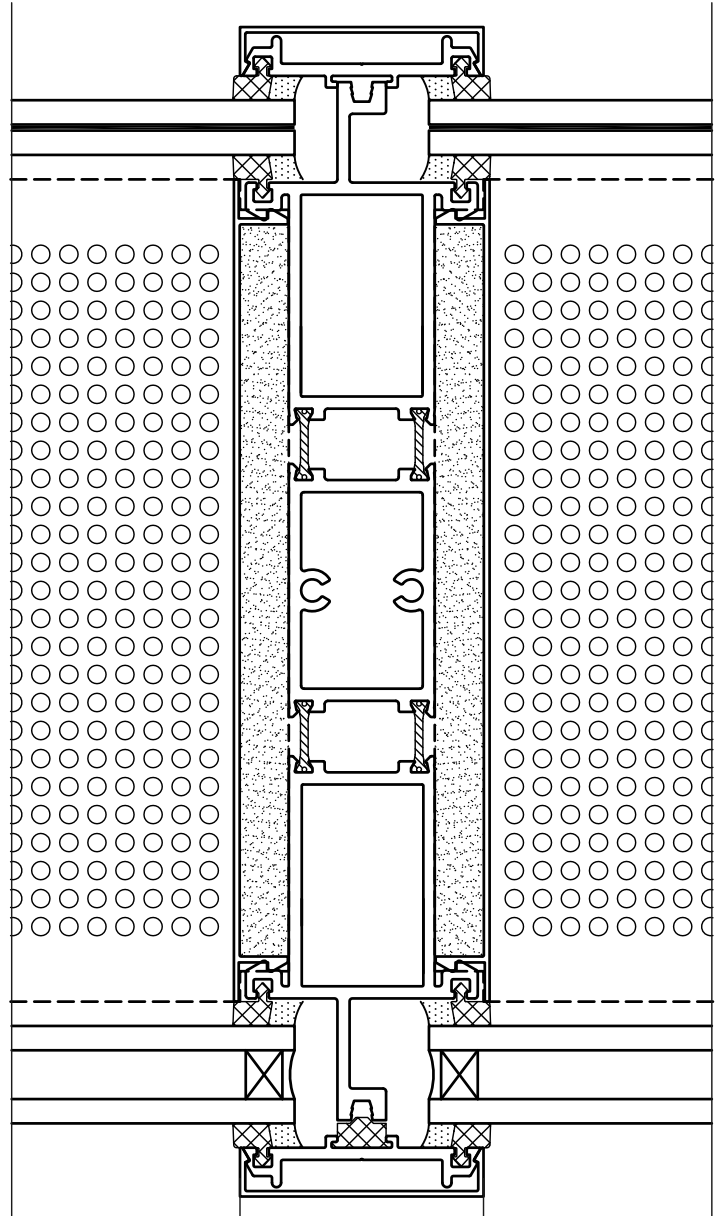

### CURTAINWALL FRAME

# 12" CURTAINWALL (ULTRA ACOUSTIC)

### 12" CURTAINWALL (ULTRA ACOUSTIC)

5

2 1/2"

4