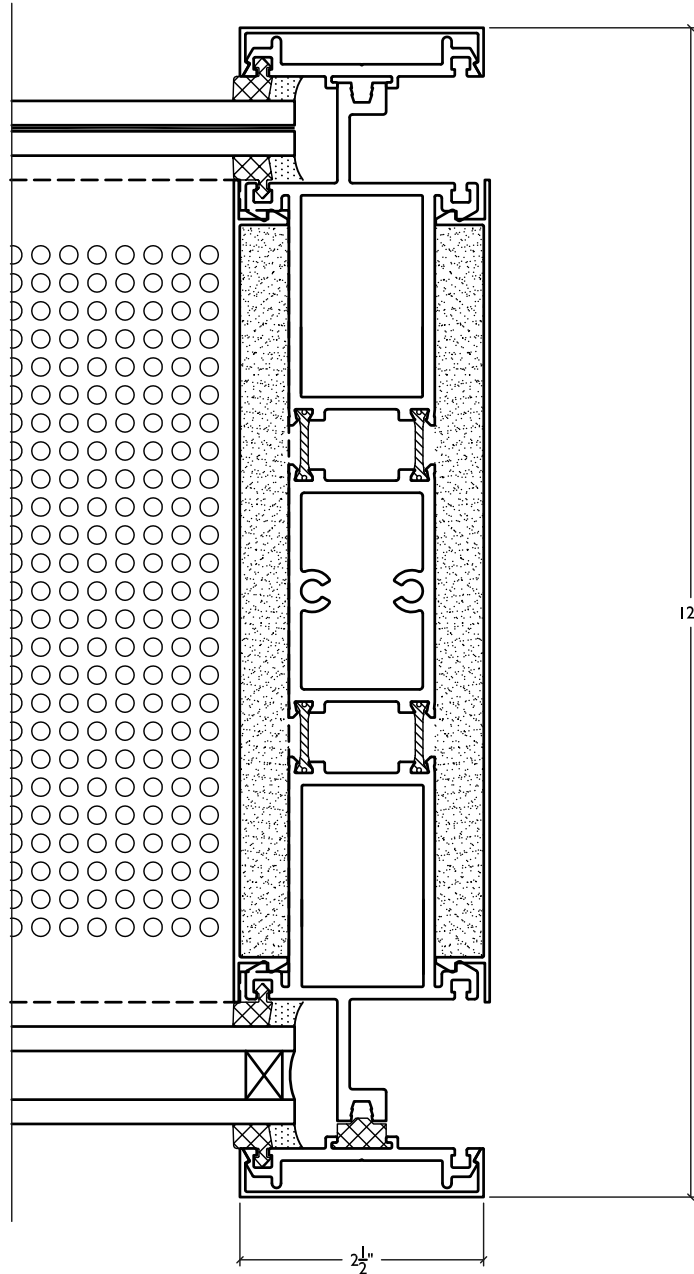

### 12" CURTAINWALL (ULTRA ACOUSTIC)

### CURTAINWALL FRAME

# 12" CURTAINWALL (ULTRA ACOUSTIC)