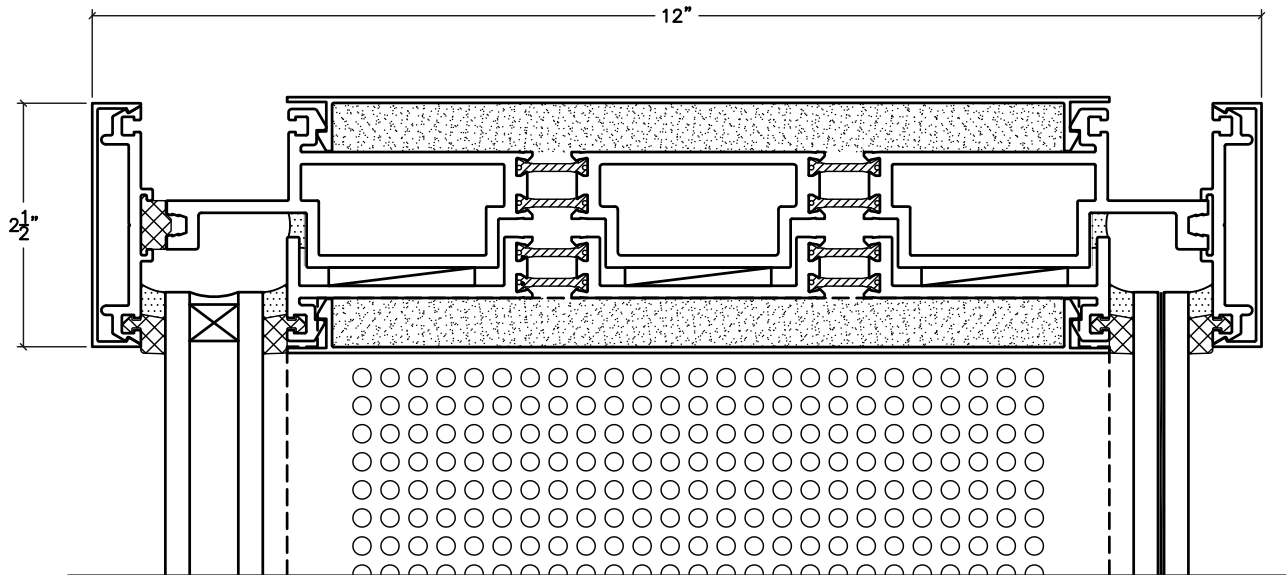

### 12" CURTAINWALL (ULTRA ACOUSTIC)

### CURTAINWALL FRAME

# 12" CURTAINWALL (ULTRA ACOUSTIC)