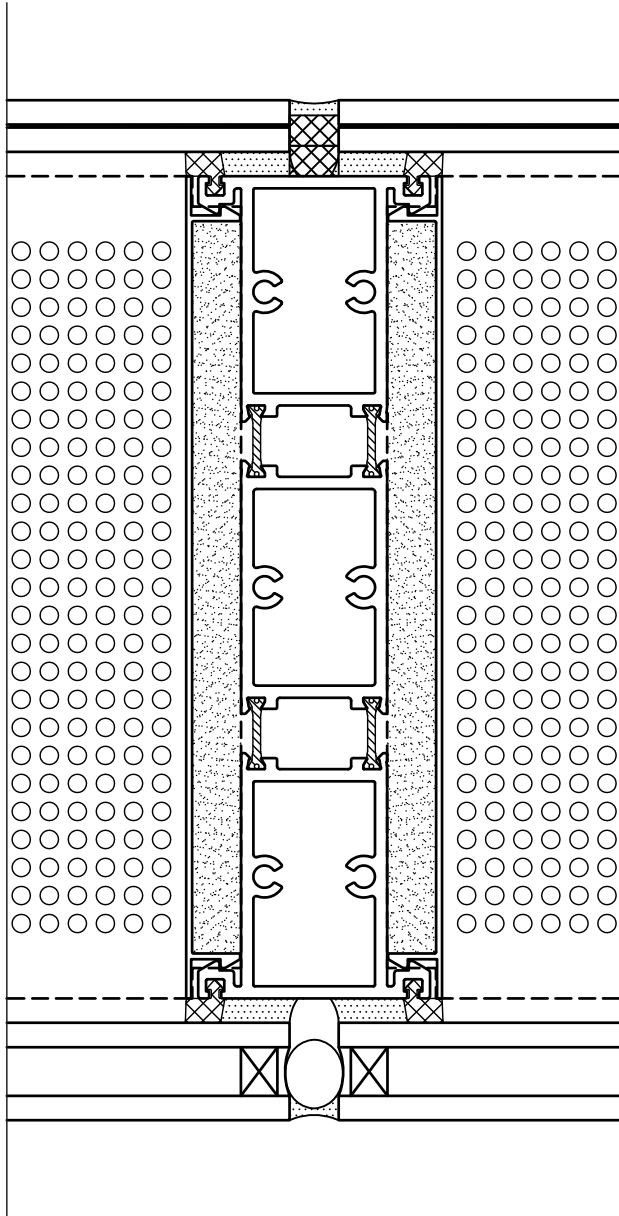

### CURTAINWALL FRAME

# 12" CURTAINWALL (ULTRA ACOUSTIC)

### 12" CURTAINWALL (ULTRA ACOUSTIC)

5

2 1/2"

4