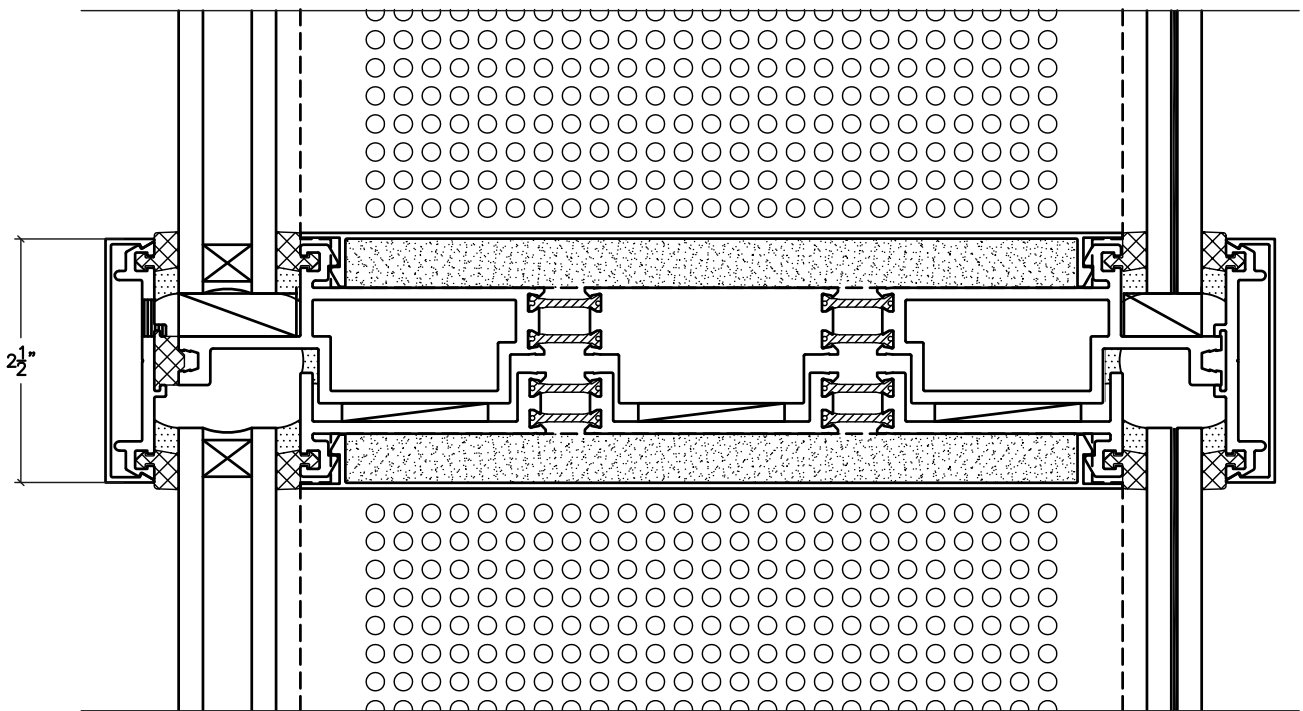

12" CURTAINWALL (ULTRA ACOUSTIC)

6