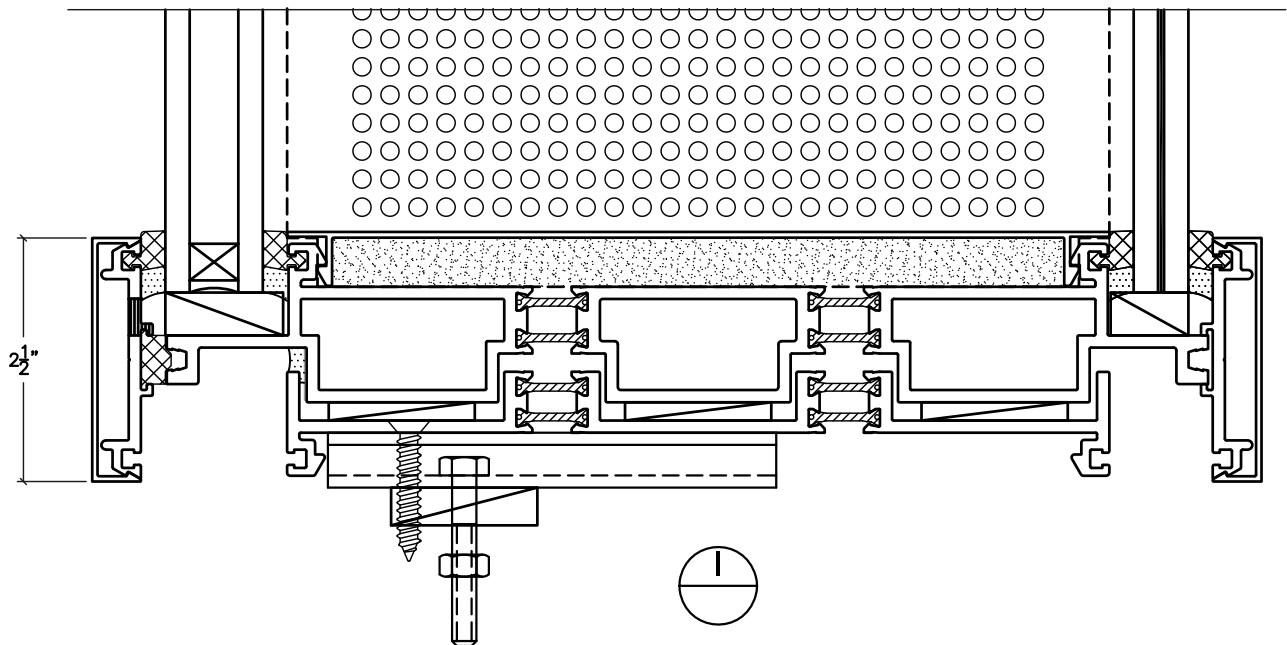

### 12" CURTAINWALL (ULTRA ACOUSTIC)

### CURTAINWALL FRAME

# 12" CURTAINWALL (ULTRA ACOUSTIC)